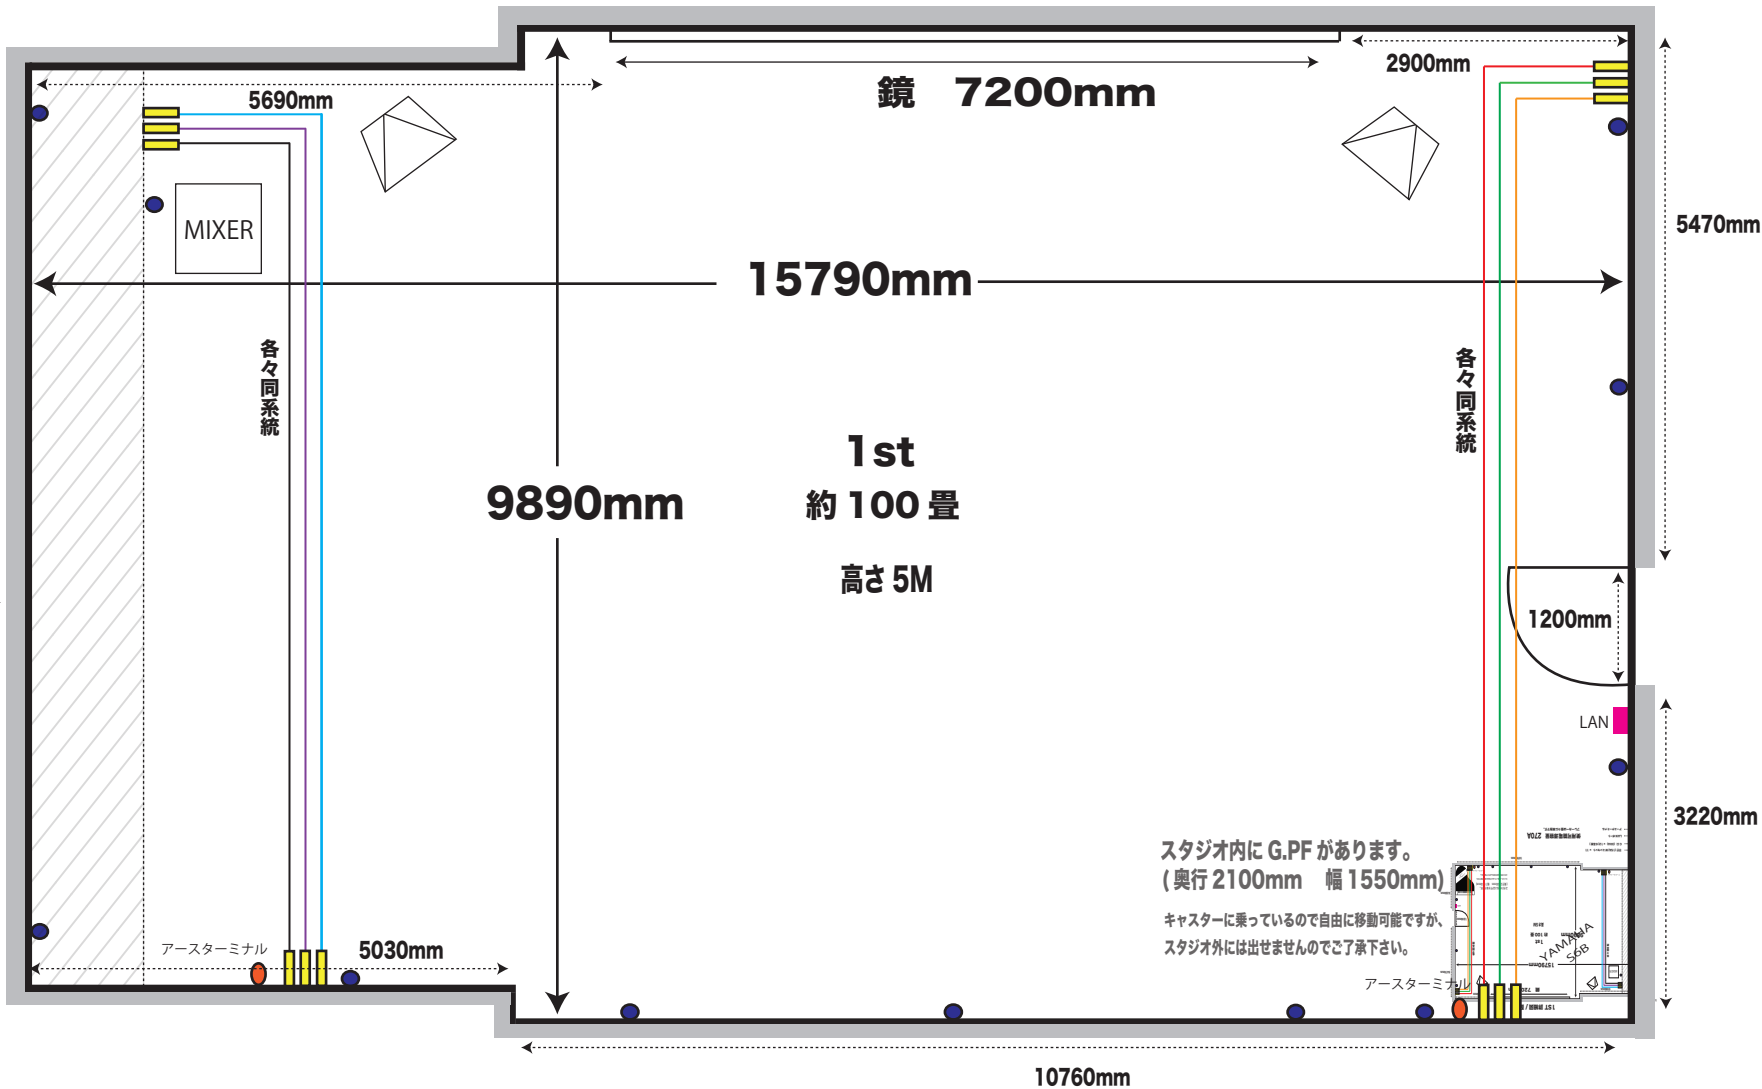

1ST 詳細図 / 配電図

MIXER

※このスペースは幅 1220mm 高さ 490mm の壇上になっています。

- 平行 (15A)W コンセント × 11
- C 口 (30A) × 12 (6 系統)
- LAN ポート
- アースターミナル

使用可能電源容量 270A

ブレーカーは個々に単独です。