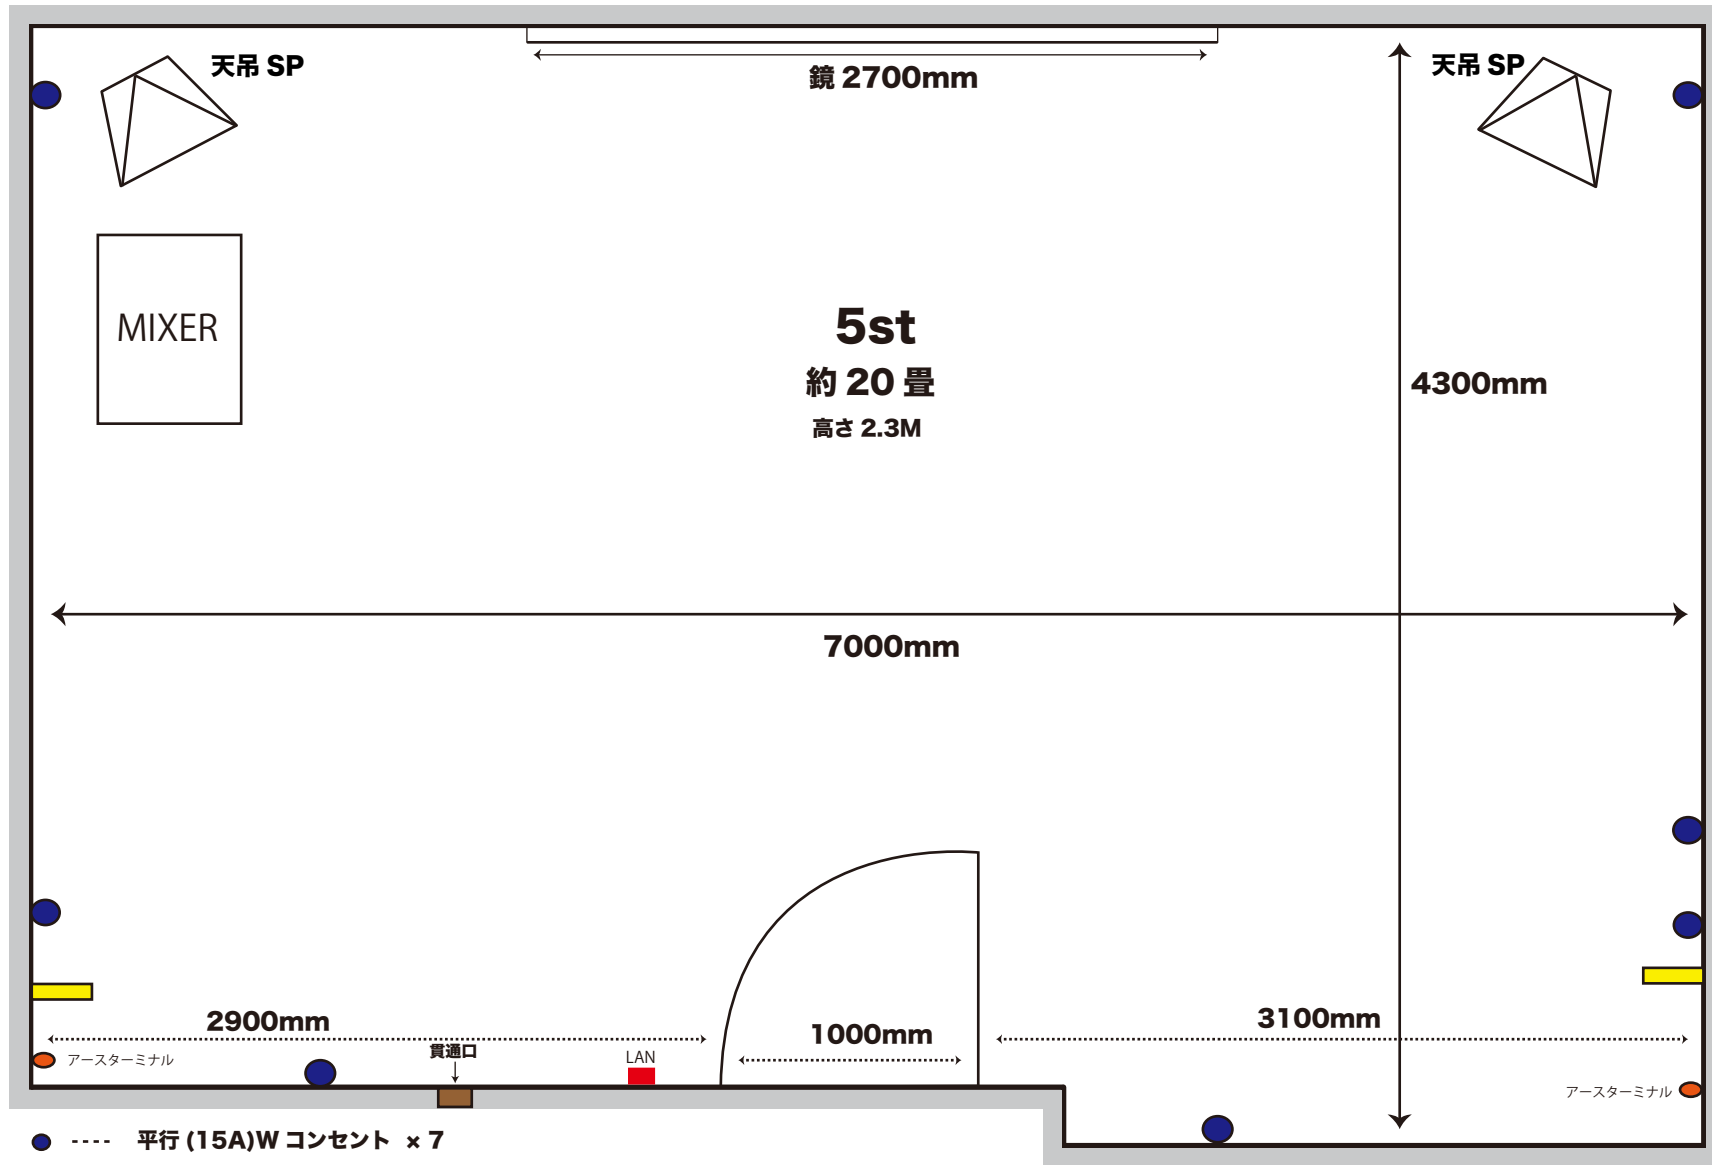

5ST 詳細図 / 配電図

- ---- 平行 (15A)W コンセント × 7
- ---- C 口 (30A) × 2 (6系統)
- ---- LAN ポート
- ---- アースターミナル

使用可能電源容量 70A

ブレーカーは個々に単独です。