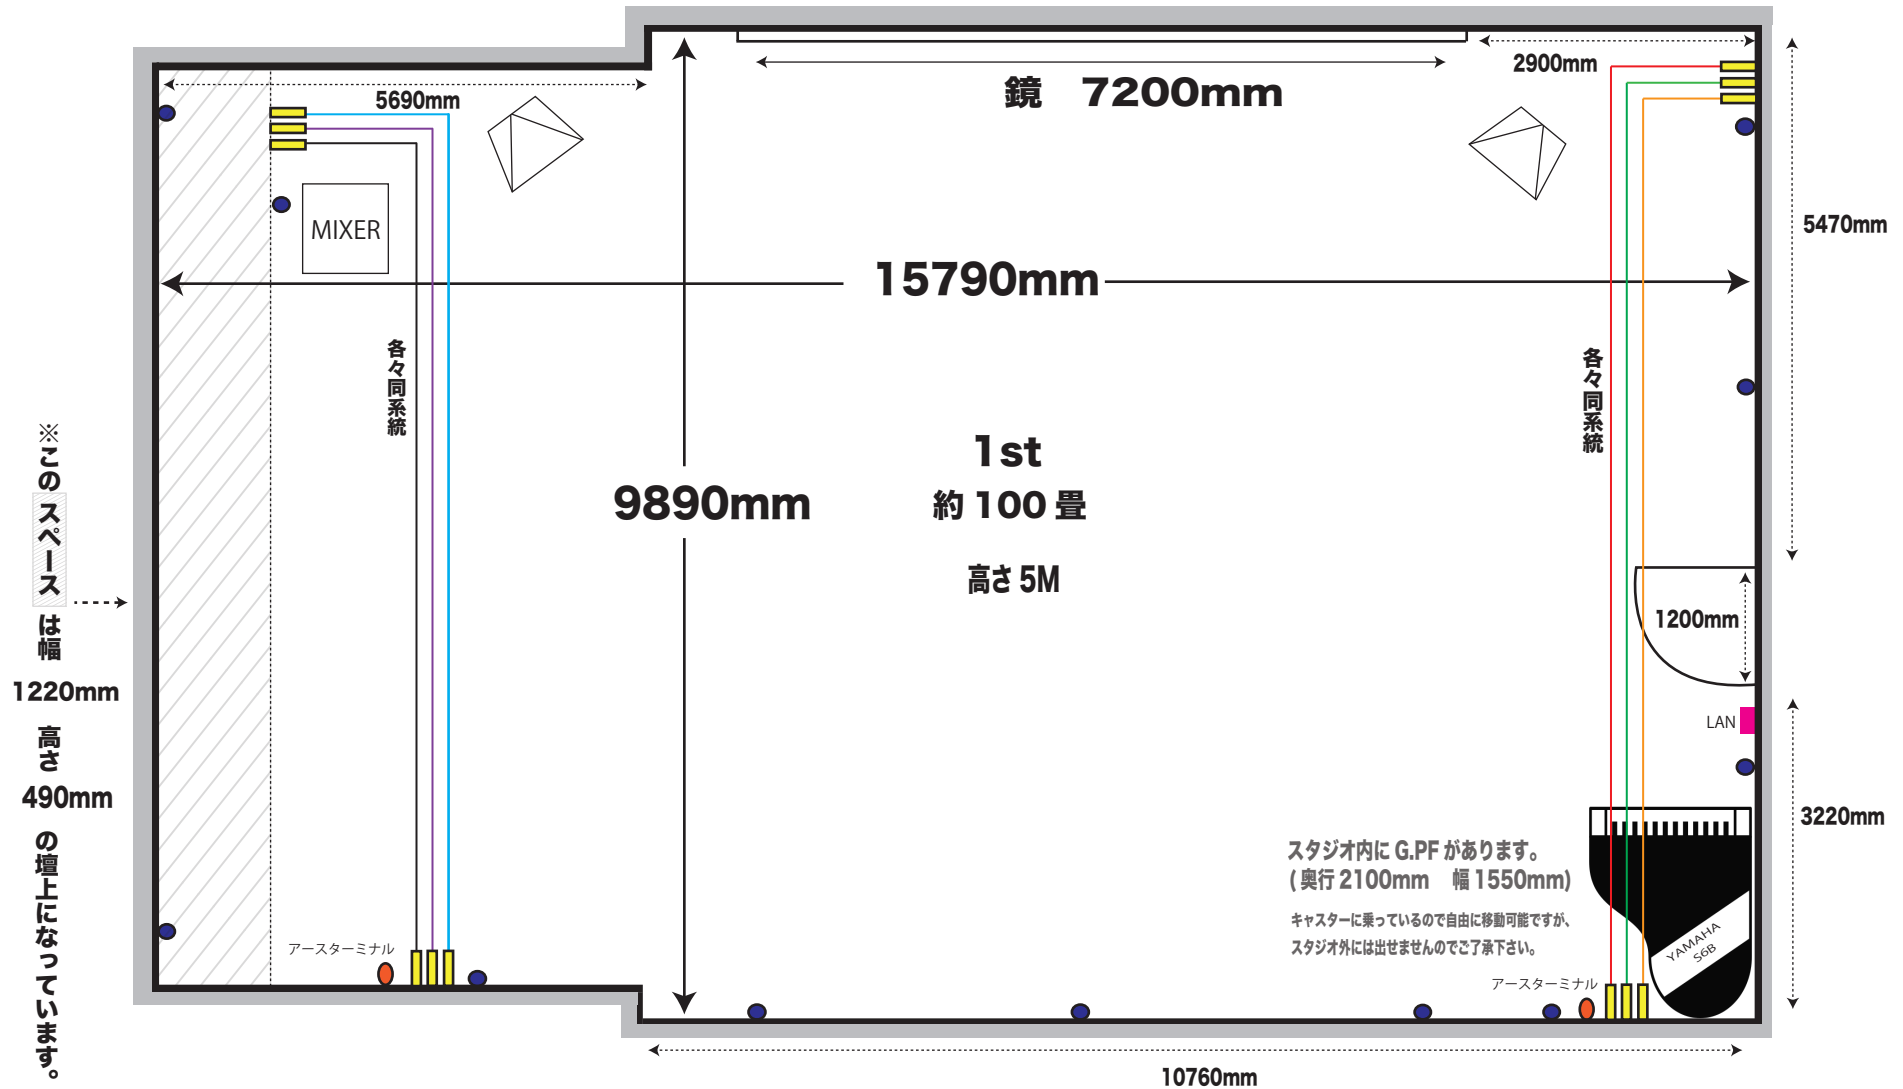

1ST 詳細図 / 配電図

- 平行 (15A)W コンセント × 11
- C口 (30A) × 12 (6系統)
- LAN ポート
- アースターミナル

使用可能電源容量 270A

ブレーカーは個々に単独です。