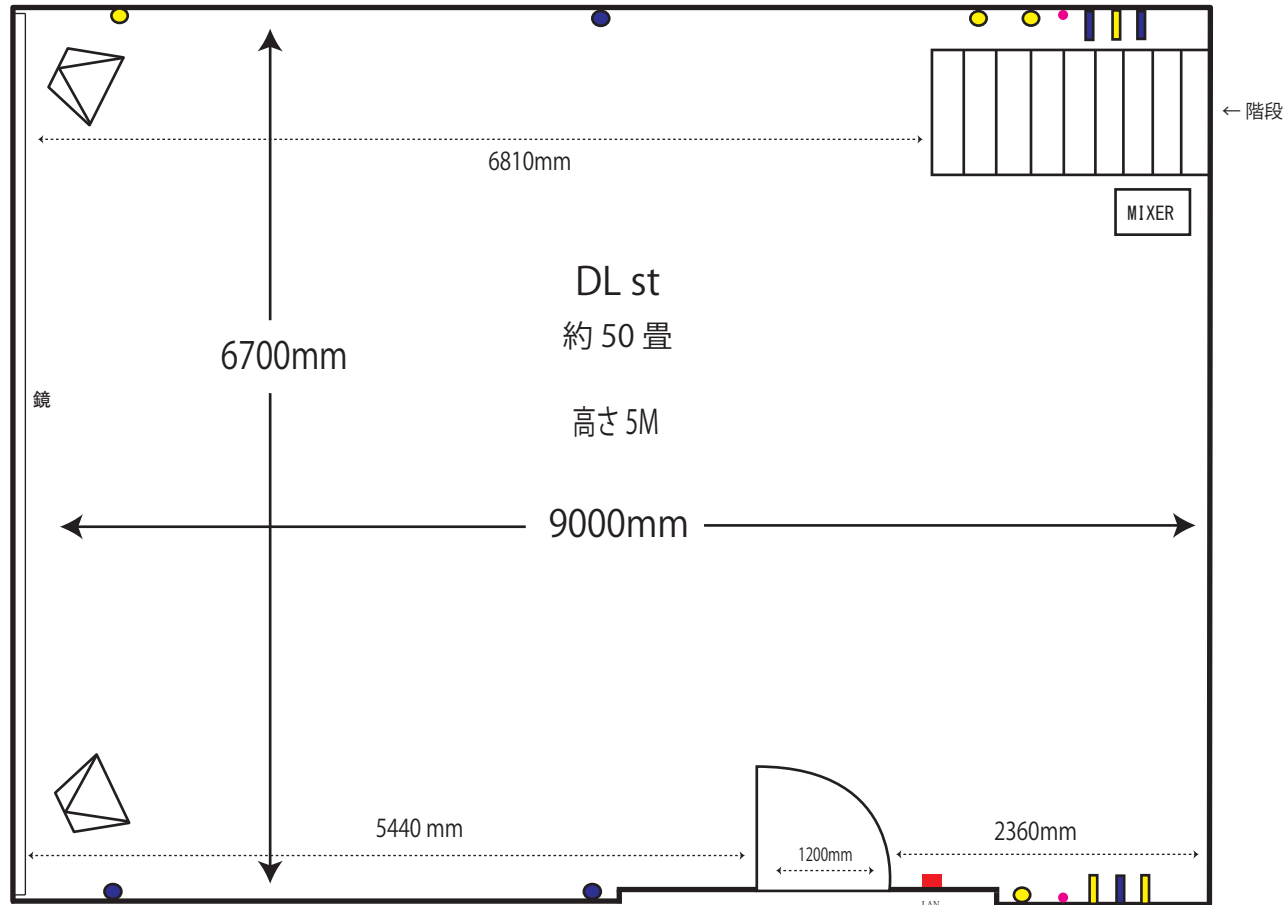

2F/ DLST 詳細図

● ● ---- 平行Wコンセント × 7

■ ■ ---- C口 × 6

■ ---- LANポート

● ---- アースターミナル

使用可能電源容量 200A →

ブレーカーは個々に単独です。

● ■ で合計 100A

● ■ で合計 100A