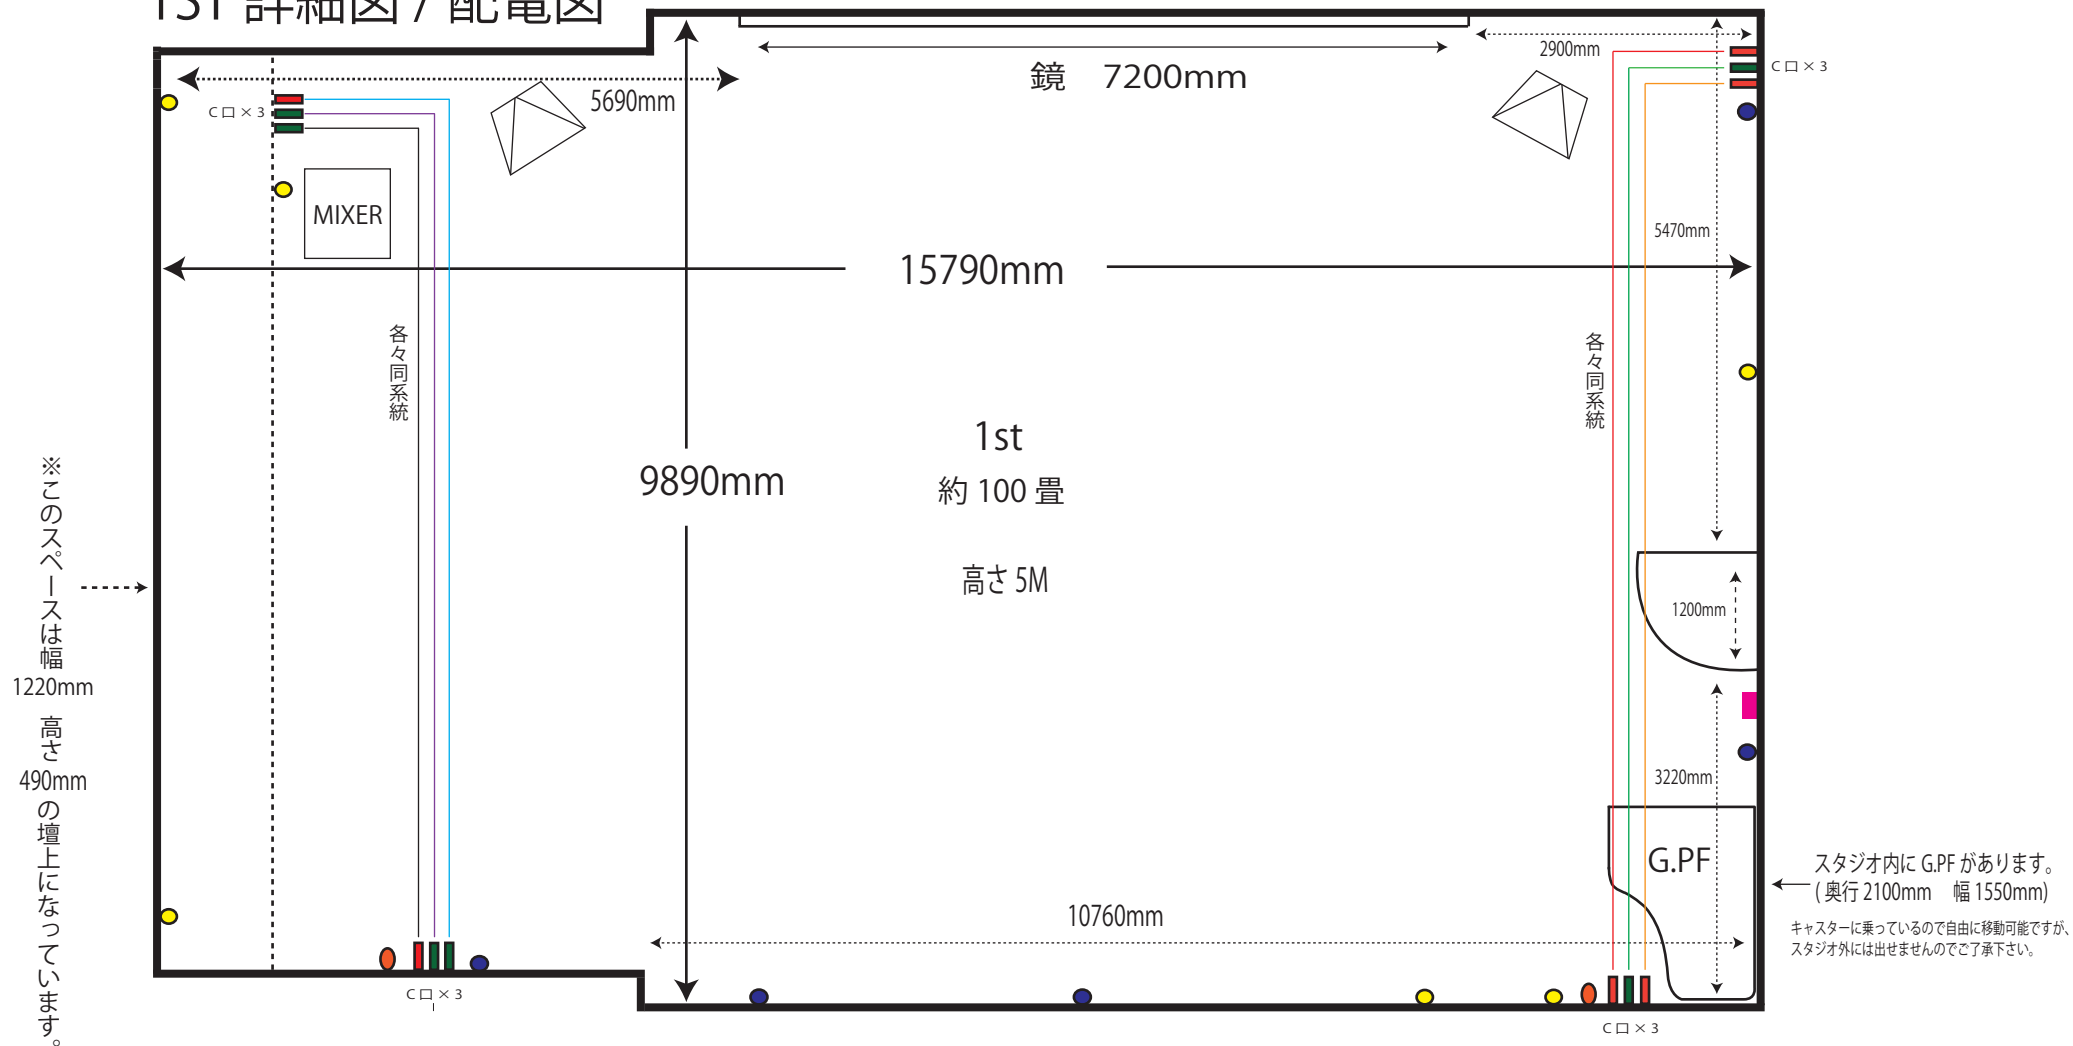

1ST 詳細図 / 配電図

● ● … 平行 2ヶ口 (100V/15A) × 11

■ ■ … C口 (100V/30A) × 12(6系統)

■ … LAN ポート

● … アースターミナル

使用可能電源容量 270A

ブレーカーは個々に単独です。

● で合計 60A ● で合計 60A

→ ■ で合計 75A ■ で合計 75A