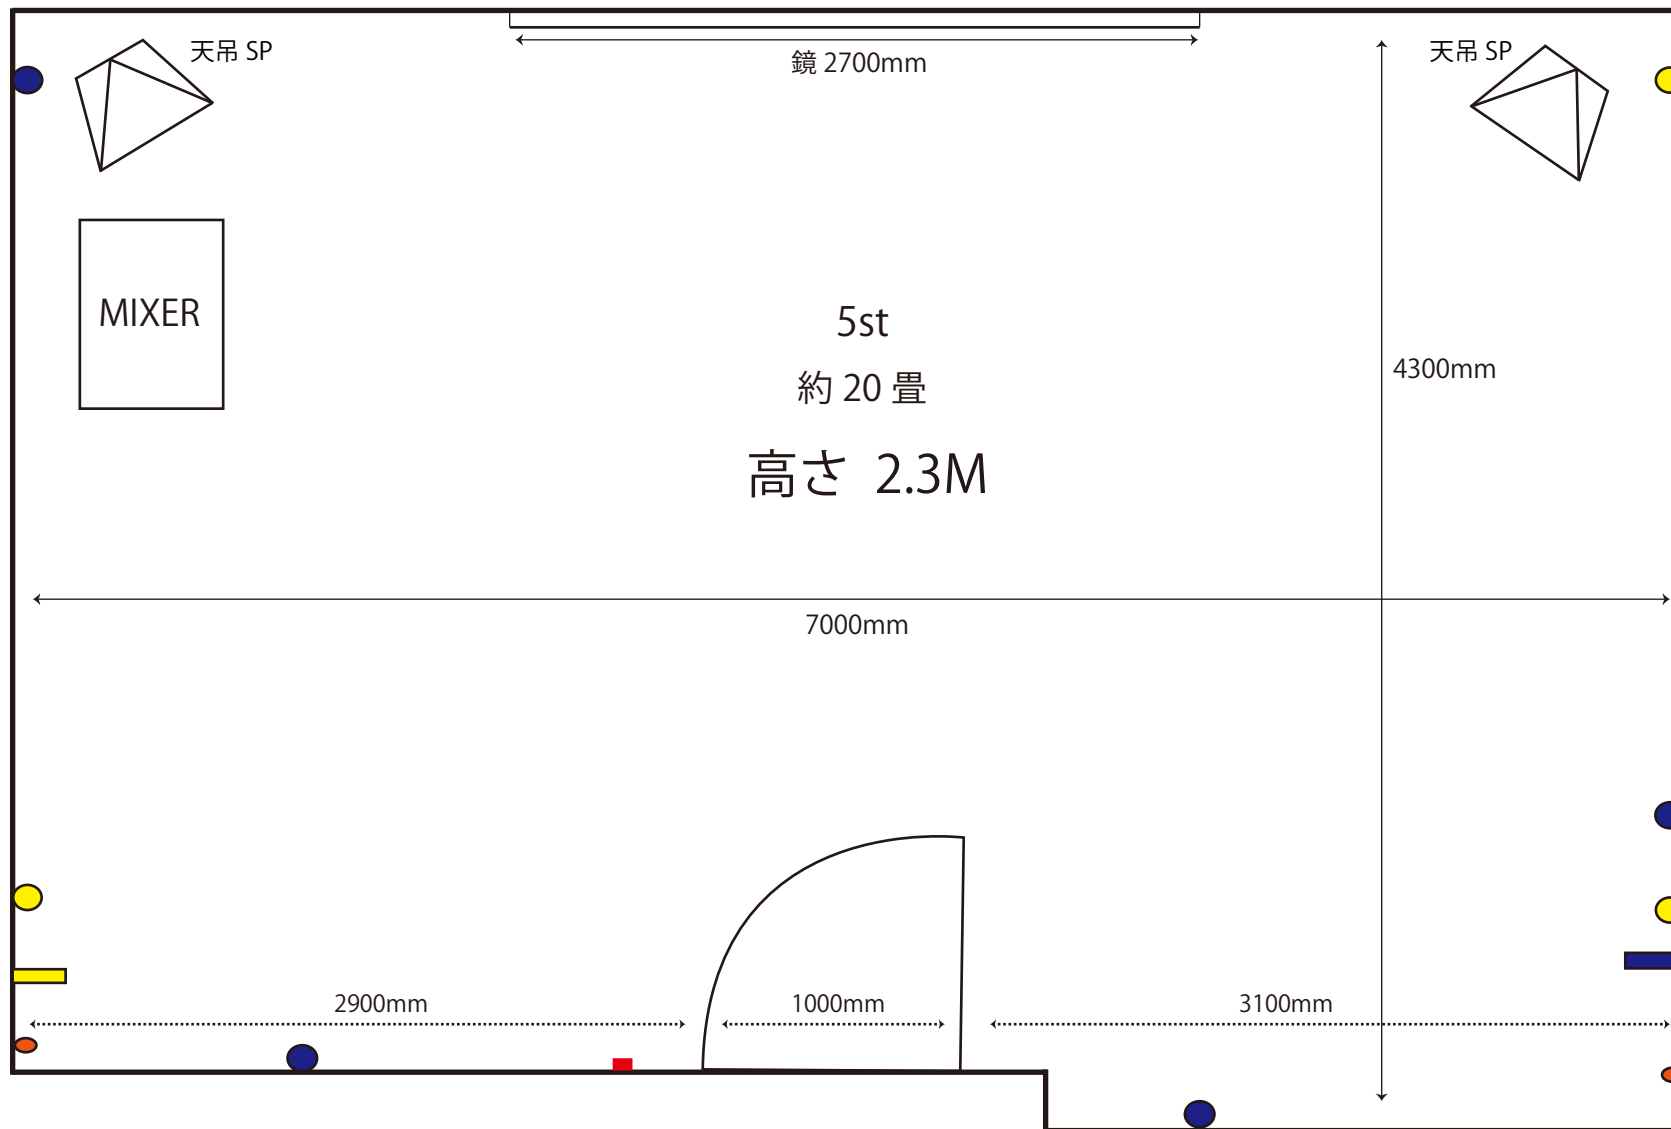

5ST 詳細図 / 配電図

● ● 平行 W コンセント × 7

■ LAN ポート

|| C口 × 2

○ アースターミナル

使用可能電源容量 70A

ブレーカーは個々に単独です。

→ ● || で合計 35A

● || で合計 35A

※5ST に控室はございません。