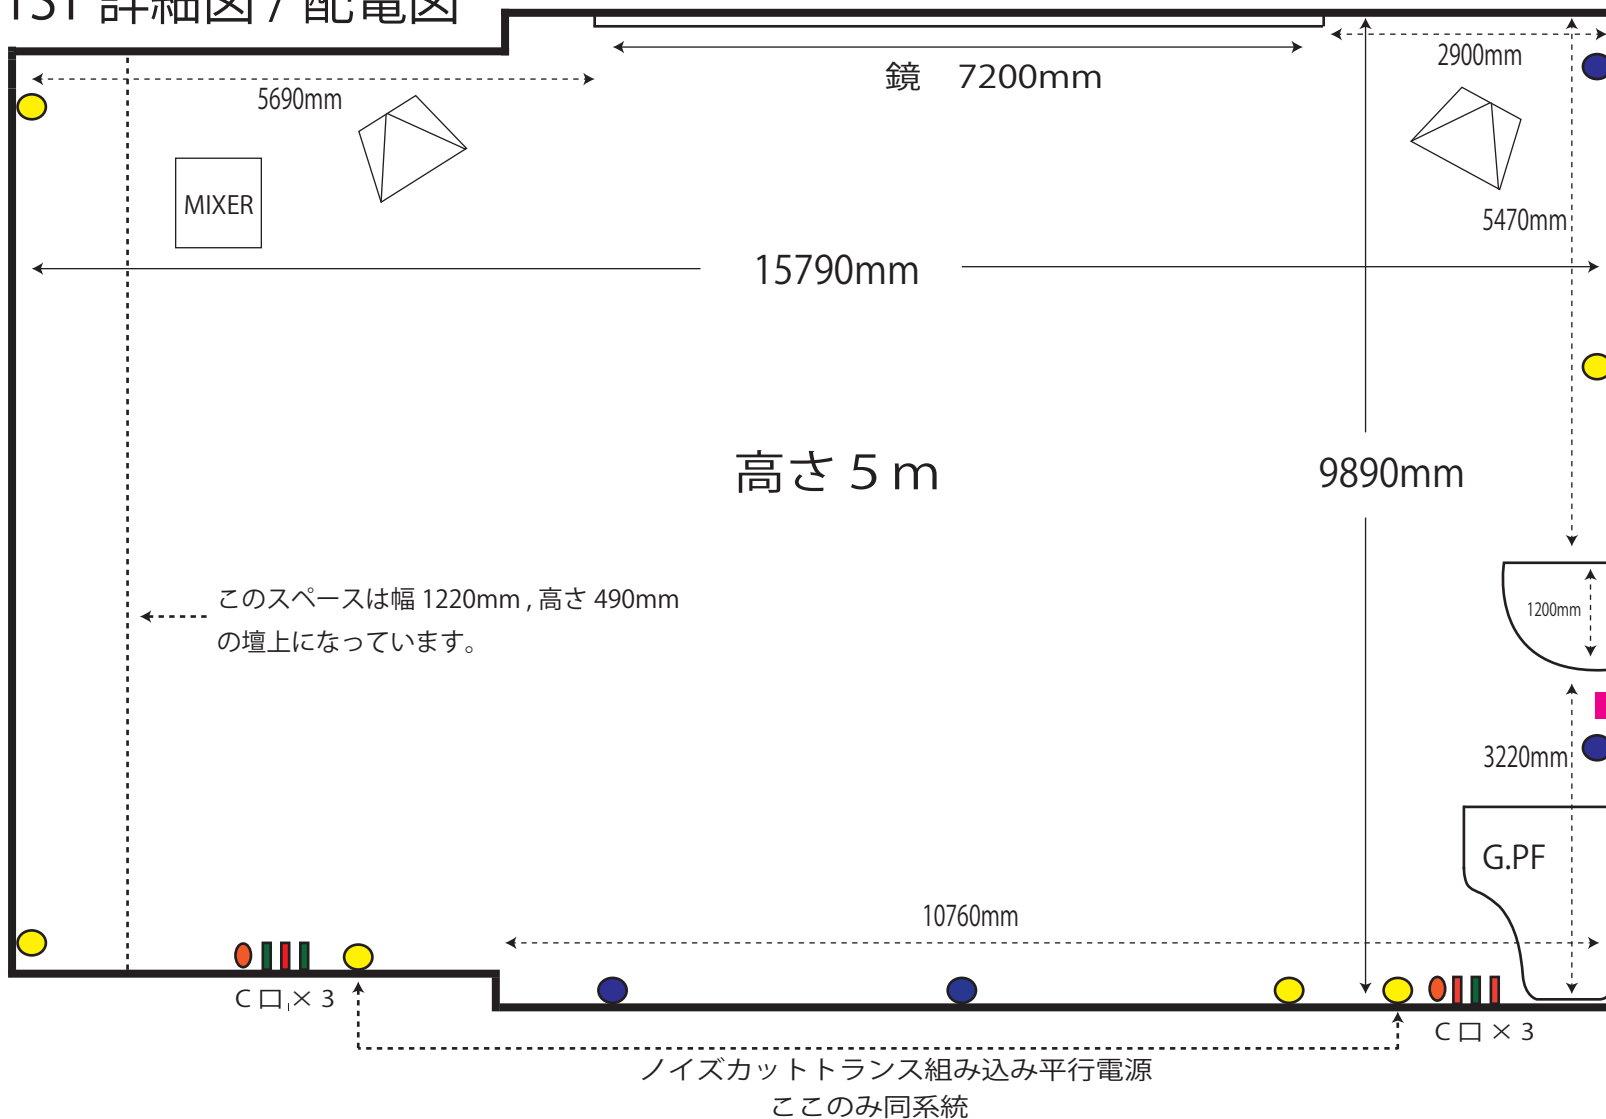

1ST 詳細図 / 配電図

- ● … 平行 2ヶ口 (100V/15A) × 10
- ■ … C口 (100V/30A) × 6
- … LAN ポート
- … アースターミナル

使用可能電源容量 25 k w (250A) →

ブレーカーは個々に単独です。

- で合計 50A
- で合計 50A
- で合計 75A
- で合計 75A