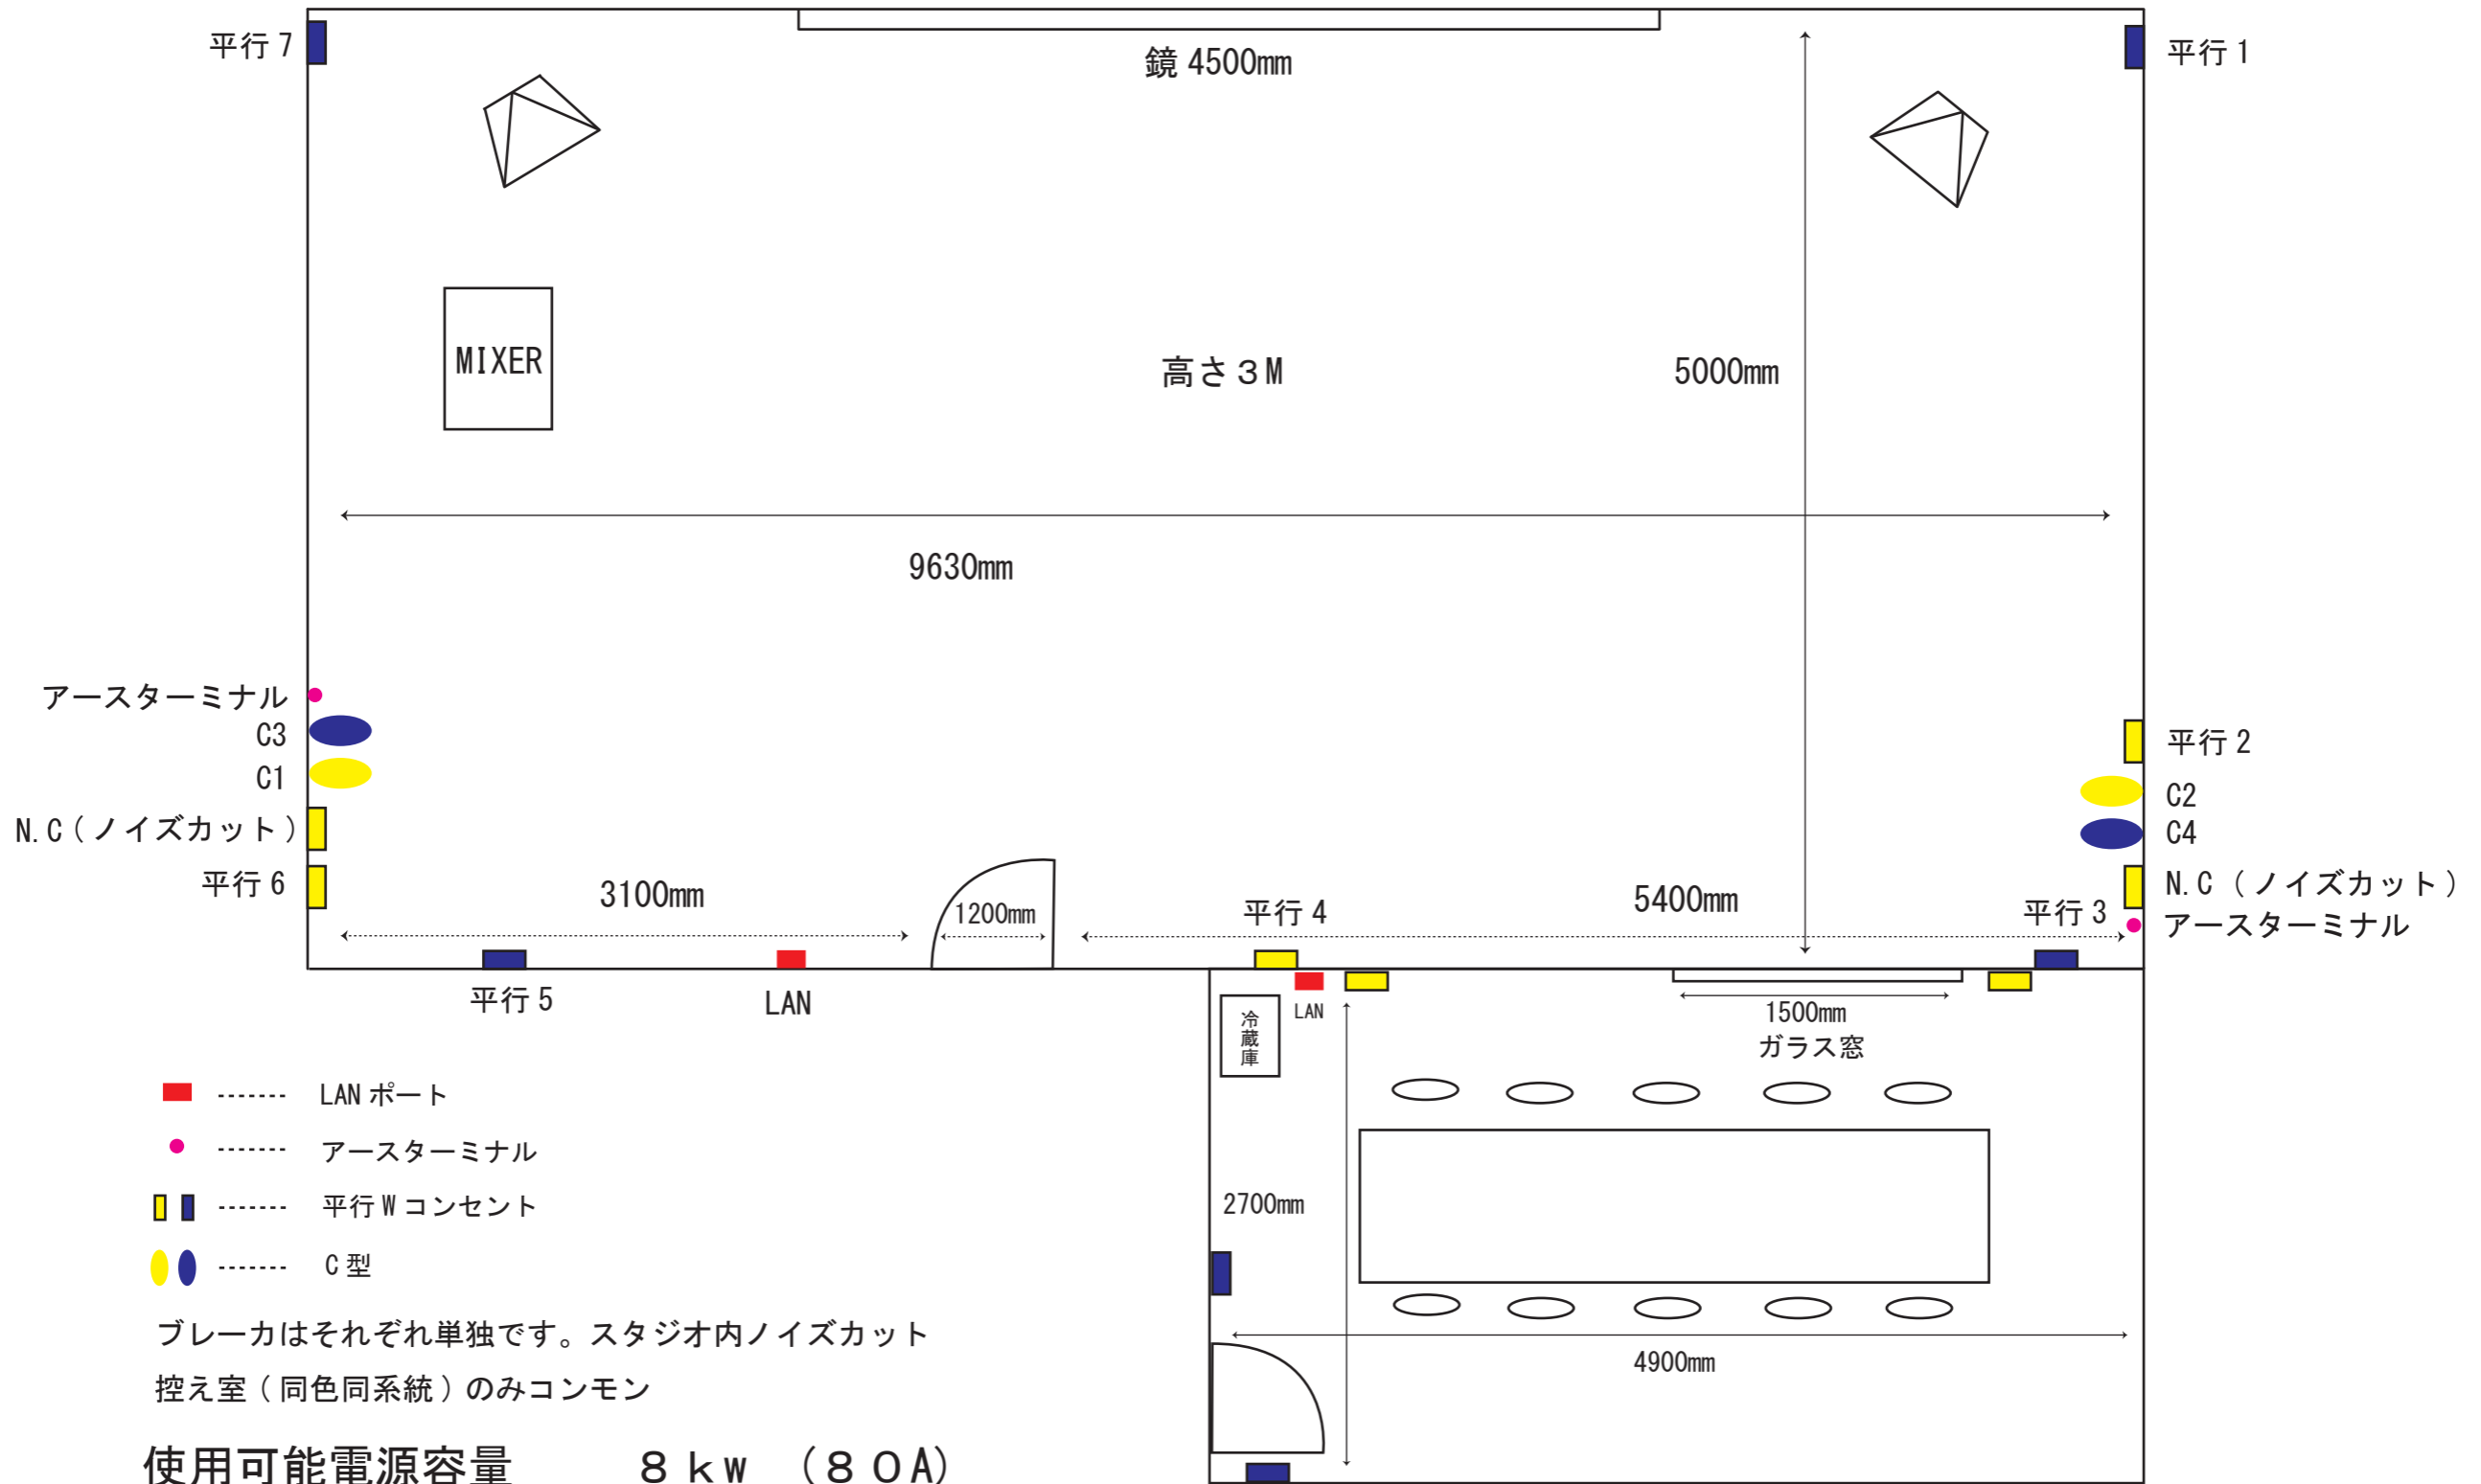

# 3ST 詳細 / 配電図

- ..... LAN ポート
- ..... アースターミナル
- ..... 平行 W コンセント
- ..... C 型

ブレーカはそれぞれ単独です。スタジオ内ノイズカット  
控え室（同色同系統）のみコンモン

使用可能電源容量

8 kW (80A)

- ● 青色でトータル 4kw (40A)
- ● 黄色でトータル 4kw (40A)