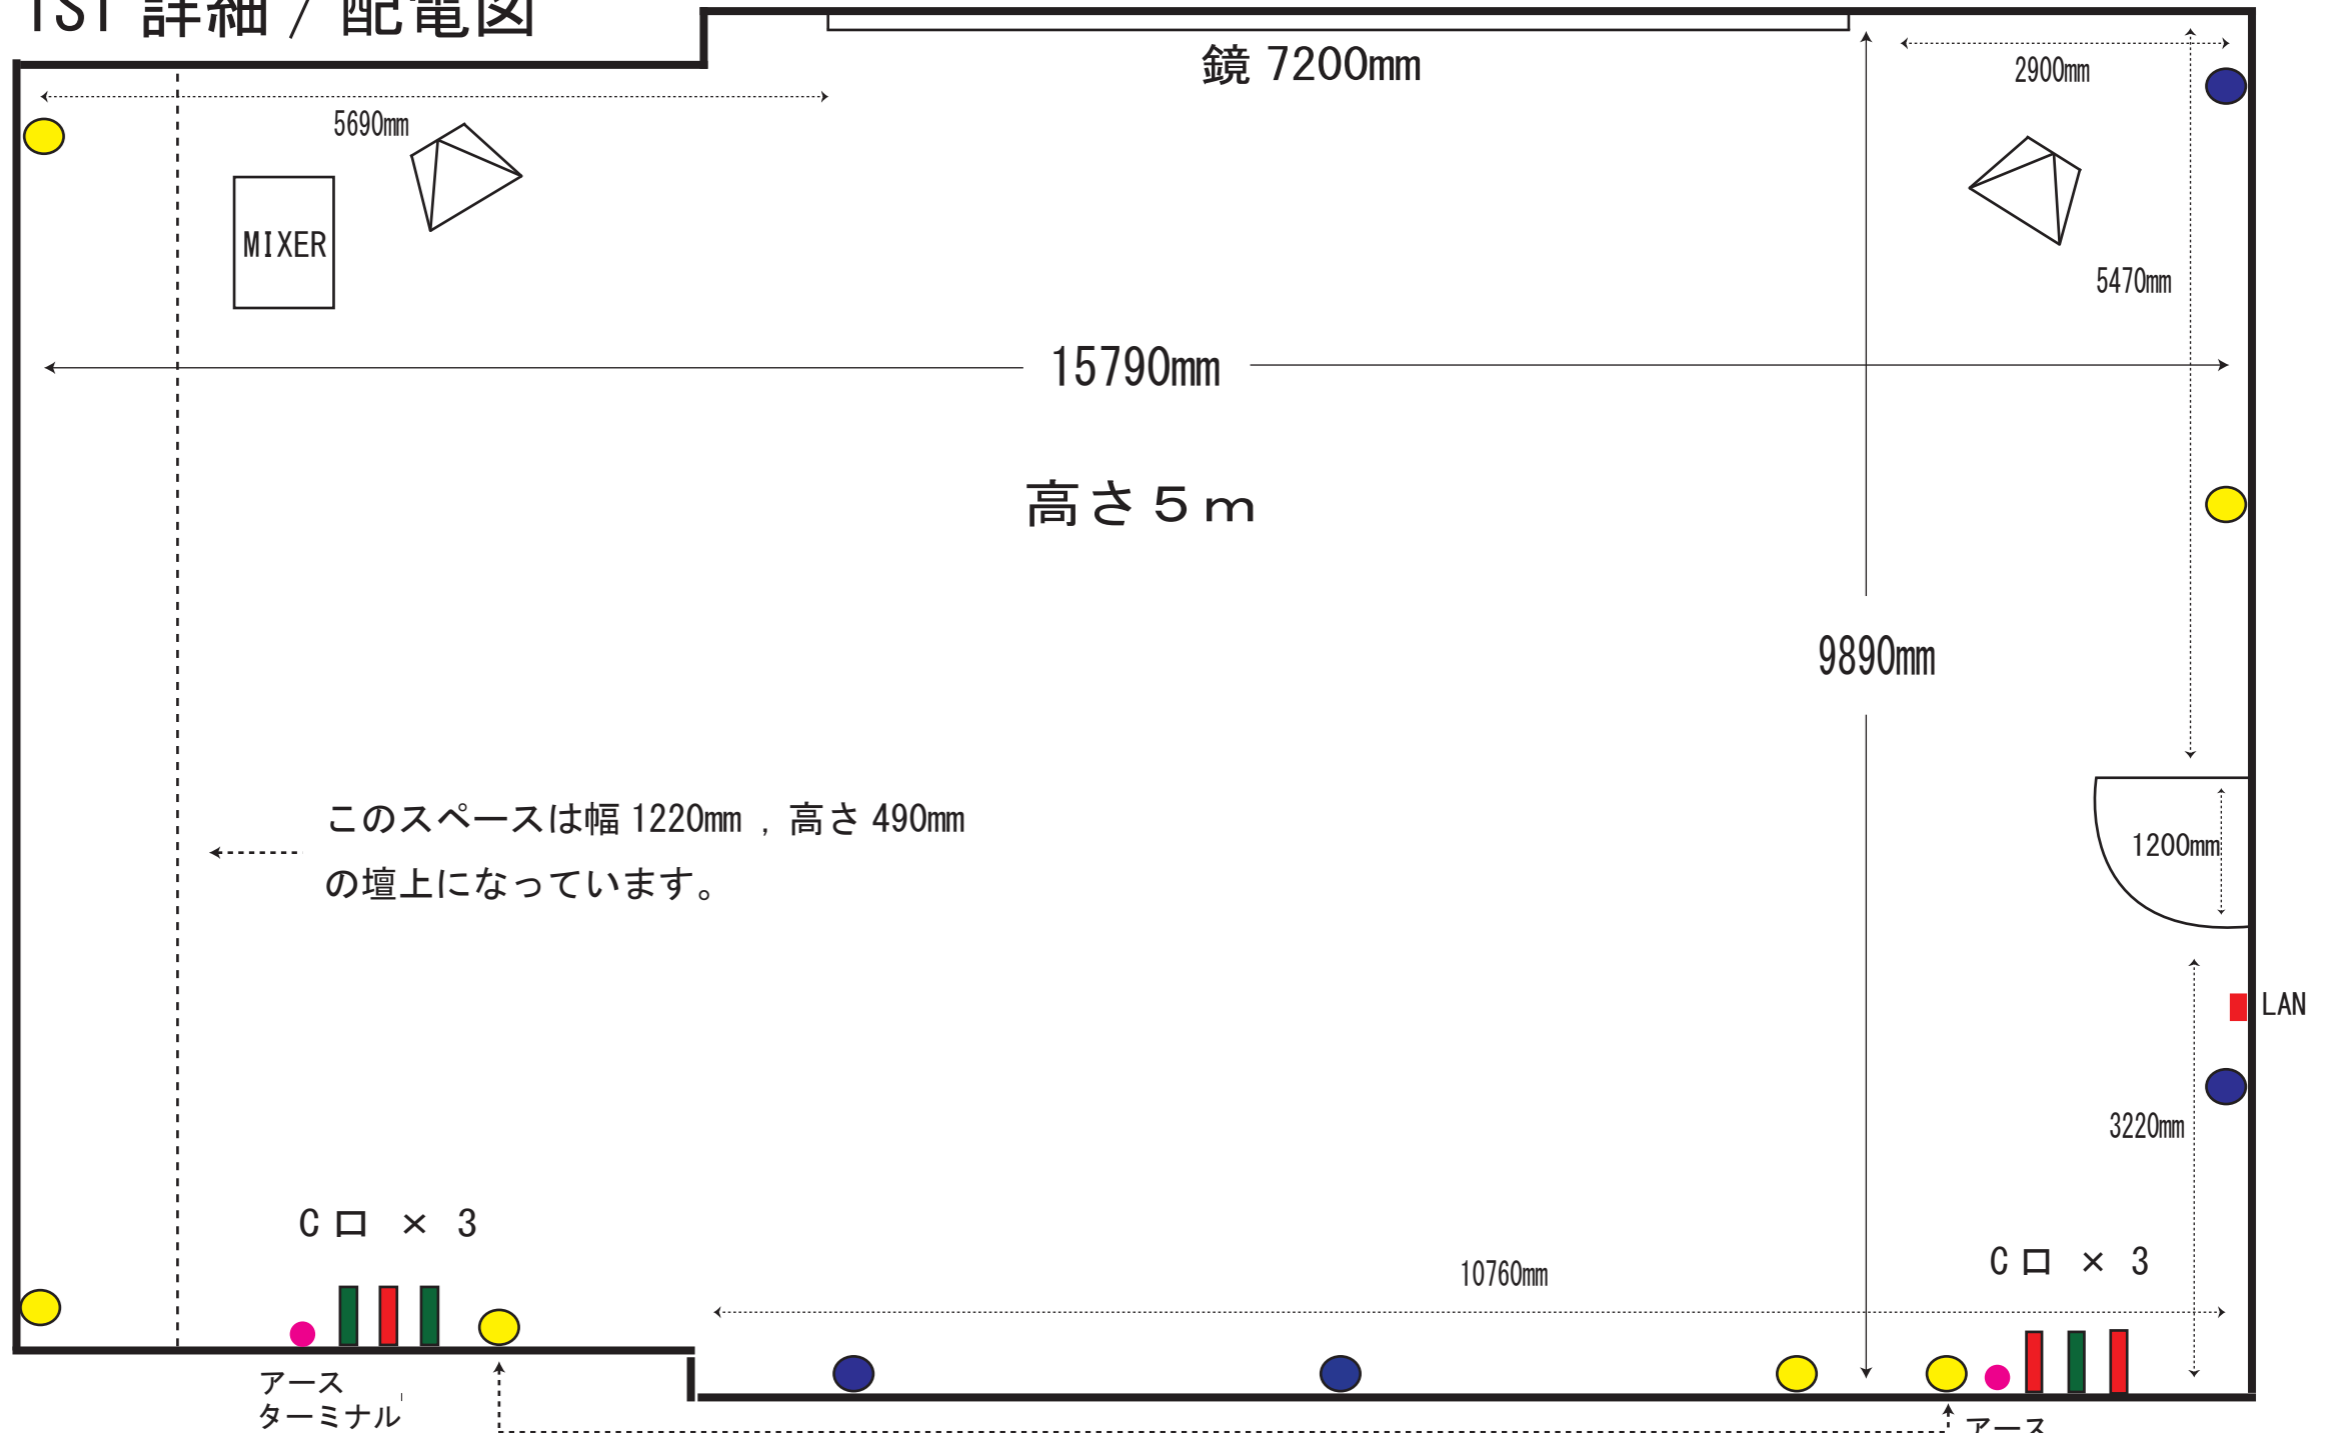

1ST 詳細 / 配電図

- ● … 平行Wコンセント × 10
- ■ … C型 × 6
- … アースターミナル
- … LANポート

使用可能電源容量 25Kw (250A)

ブレーカはそれぞれ単独です。
スタジオ内ノイズカット・控え室のみコンモン
(控え室の電源はスタジオと独立しております。)

- で合計 50A
- で合計 50A
- で合計 75A
- で合計 75A