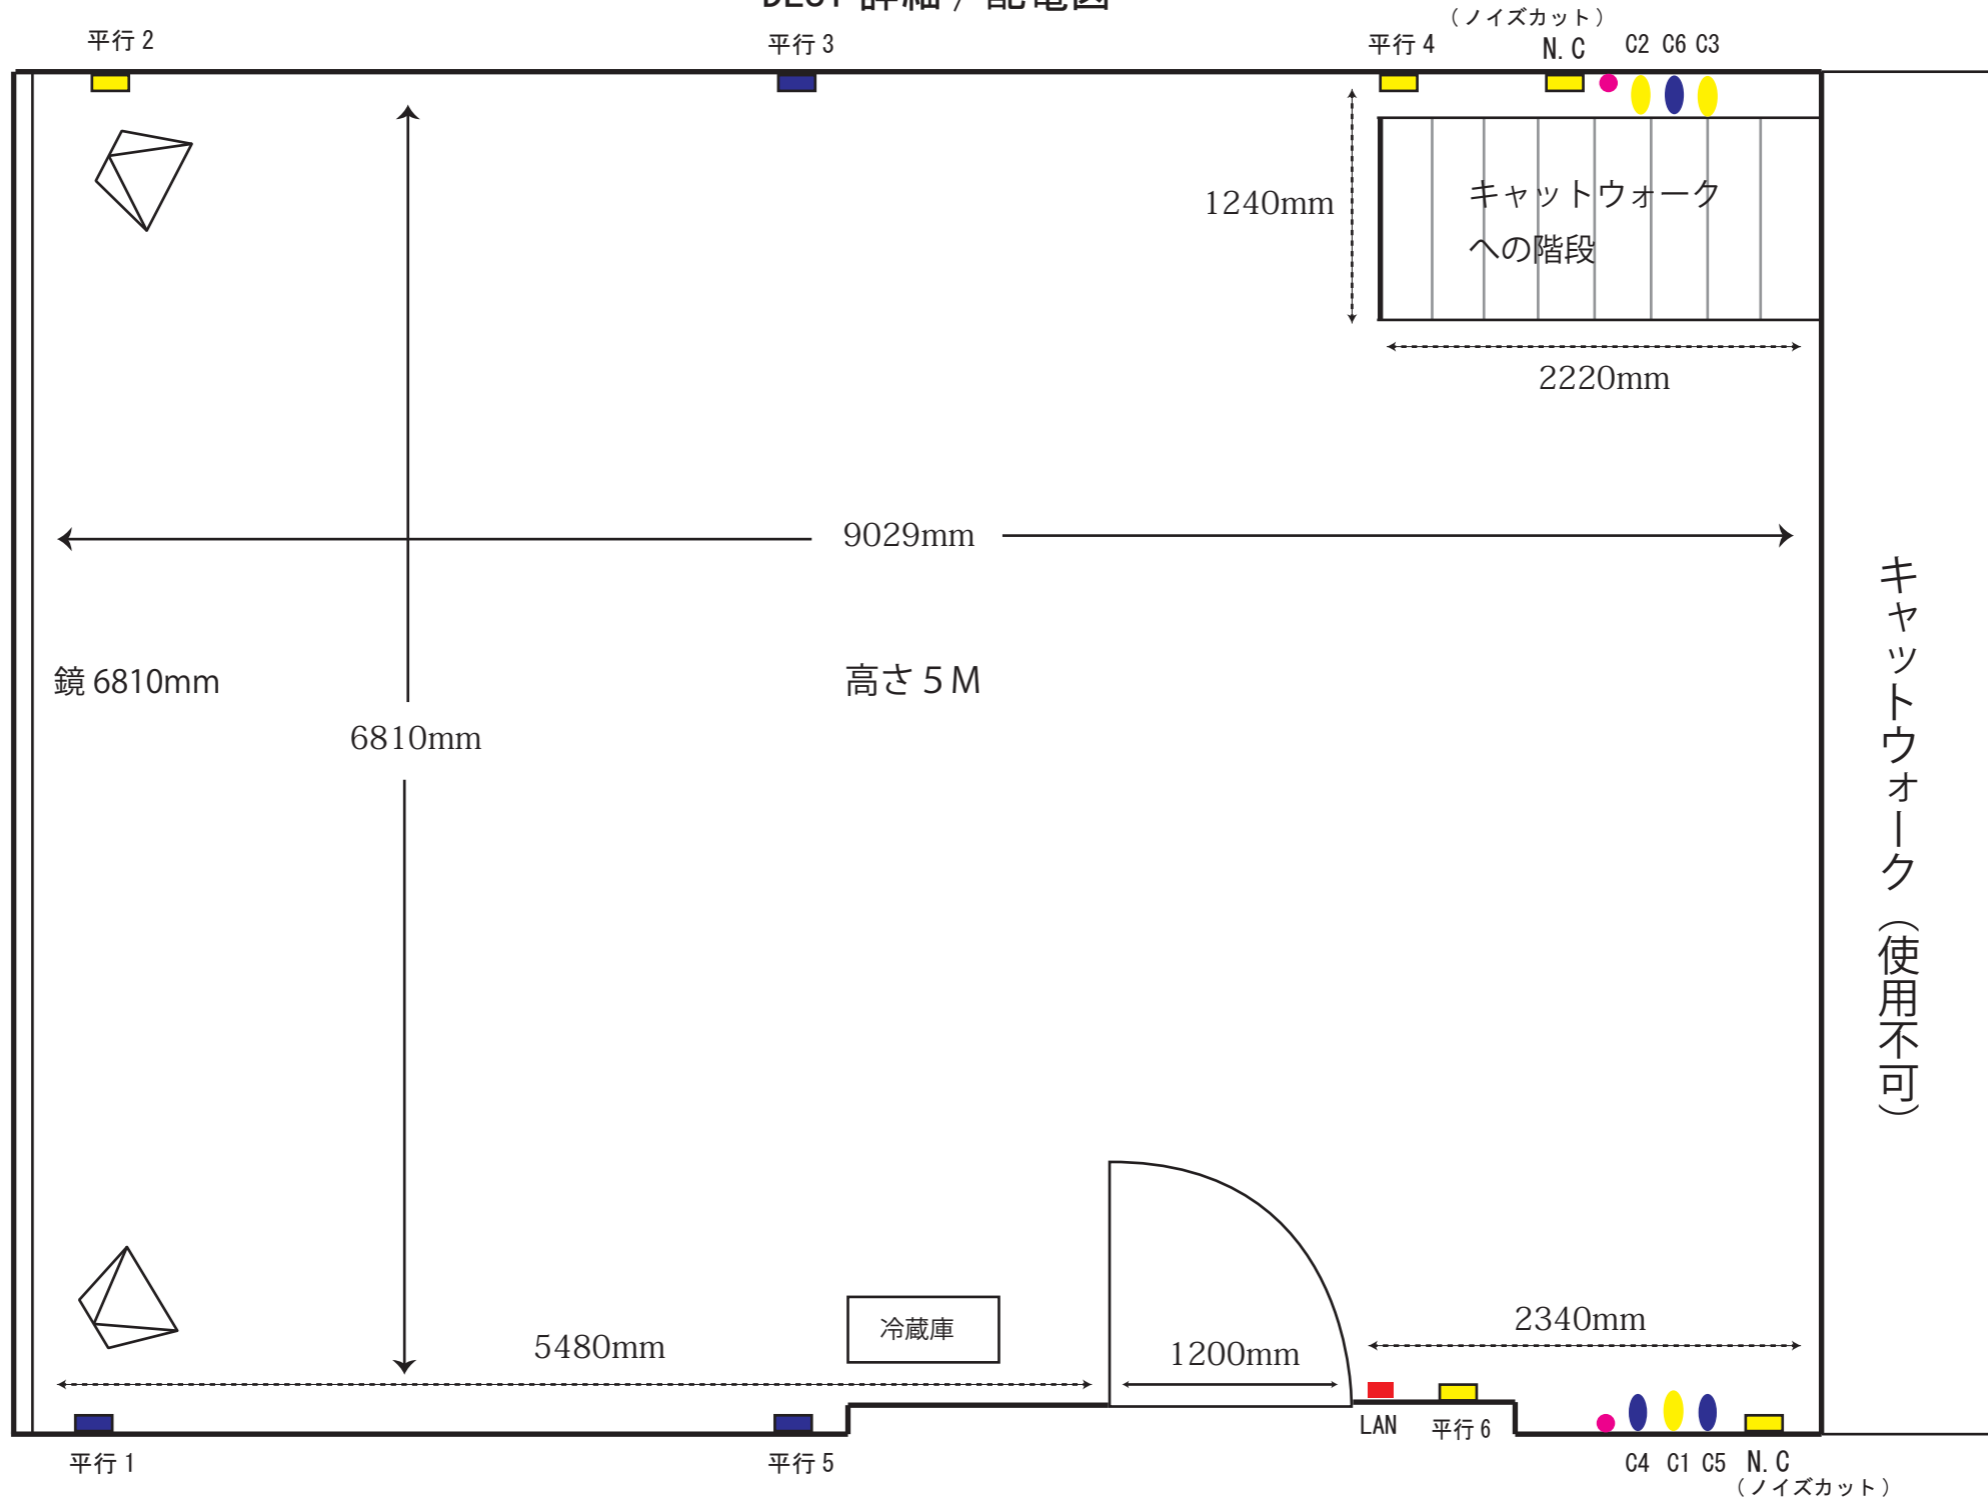

# DLST 詳細 / 配電図

- ..... LAN ポート
- ..... アースターミナル
- ..... 平行 W コンセント
- ..... C 型

ブレーカはそれぞれ単独です。スタジオ内ノイズカットのみコンモン

## 使用可能電源容量

20 kw (200A)

- ..... 青色でトータル 10kw (100A)
- ..... 黄色でトータル 10kw (100A)