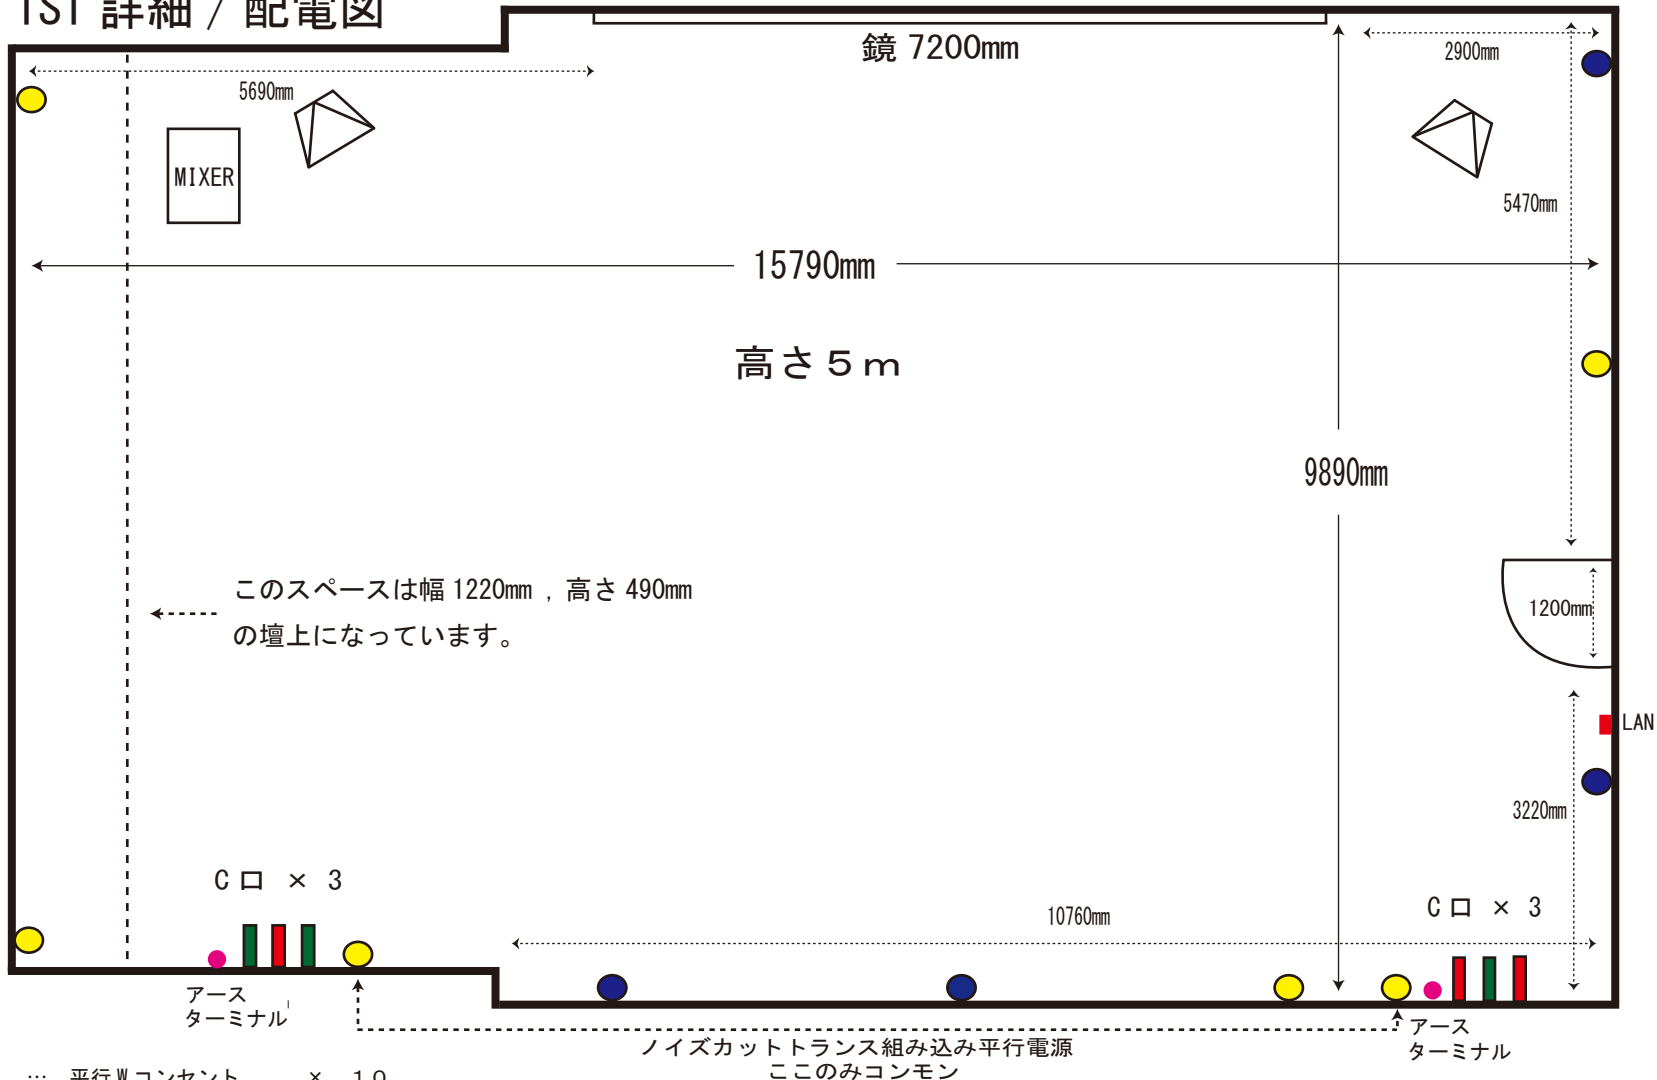

1ST 詳細 / 配電図

- ● ... 平行Wコンセント × 10
- ■ ... C型 × 6
- ... アースターミナル
- ... LANポート

使用可能電源容量 25Kw (250A)

ブレーカはそれぞれ単独です。
スタジオ内ノイズカット・控え室のみコンモン
(控え室の電源はスタジオと独立しております。)

- → で合計 50A
- → で合計 50A
- → で合計 75A
- → で合計 75A